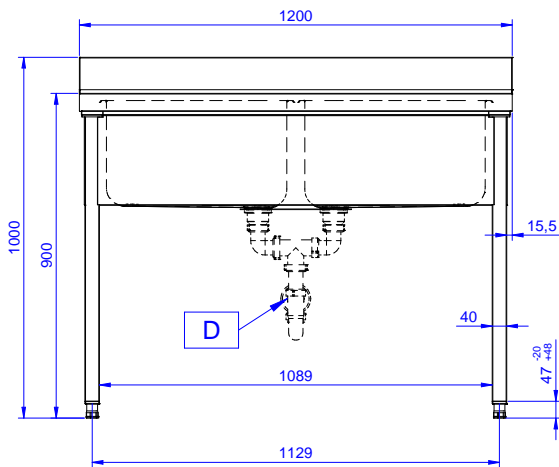

Zkrácená specifikace

Položka č.

Nerezová konstrukce z AISI304. 50mm silná pracovní deska z AISI 304, 1mm, se zvýšeným okrajem po obvodu proti přetékání vody. Zadní zvýšený límeč V=100mm s integrovaným oblým rohem. Nerezové čtvercové nohy 40x40mm, výškově stavitelné (+/-20mm).

2 zakrytované dřezy 500x500x300mm každý, s přepadovou trůbkou.

Konstrukce

- Pracovní deska 50 mm vysoká, vyrobená z ušlechtilé nerez oceli AISI 304 10/10, opatřena zvýšeným okrajem stran zamezujícím stékání vody.
- Čtvercové nohy z uzavřených profilů 40x40 mm z nerez oceli AISI 304 s možností výškové úpravy.
- Snadná instalace desky na nohy, jednoduchá instalace baterie zezadu.
- Dodáváno v demontovaném stavu.
- K dispozici bohatá nabídka vodovodních baterií (extra příslušenství), které splní veškeré požadavky.
- Zadní zvýšený límeč 100mm s oblým hygienickým rohem s rádiusem 10mm, 13mm silný určený k umístění ke zdi.

SCHVÁLENO: _____

Zepředu

Boční

D = Odpad

Shora

Hlavní informace

Vnější rozměry, Šířka	1200 mm
132808 (LG1225PN)	700 mm
Vnější rozměry, Hloubka	700 mm
Vnější rozměry, Výška	1000 mm
Zadní zvýšený límec, výška	100 mm
Zadní zvýšený límec, hloubka	13 mm
Zadní zvýšený límec, radius	R=10
Počet dřezů	2
Rozměry dřezu	600x500xH320
Síla pracovní desky	50 mm
Netto váha:	42 kg

 Nerezový program
 Mycí stůl se 2 dřezy, 1200mm

Společnost si vyhrazuje právo provádět změny v produktech bez předchozího upozornění. Všechny informace byly správné v době tisku.