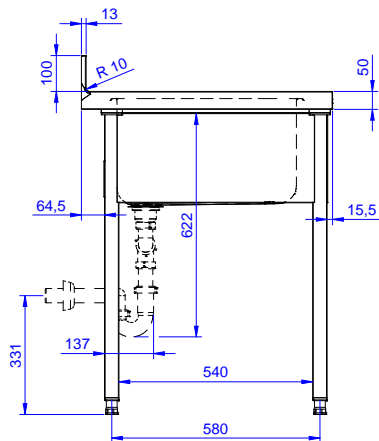

Zkrácená specifikace

Položka č.

Nerezová konstrukce z AISI304. 50mm silná pracovní deska z AISI 304, 1mm, se zvýšeným okrajem po obvodu proti přetékání vody. Zadní zvýšený límeč V=100mm s integrovaným oblým rohem. Nerezové čtvercové nohy 40x40mm, výškově stavitelné (+/-20mm).

2 zakrytované dřezy 500x500x300mm každý, s přepadovou trůbkou.

Konstrukce

- Pracovní deska 50 mm vysoká, vyrobená z ušlechtilé nerez oceli AISI 304 10/10, opatřena zvýšeným okrajem stran zamezujícím stékání vody.
- Čtvercové nohy z uzavřených profilů 40x40 mm z nerez oceli AISI 304 s možností výškové úpravy.
- Snadná instalace desky na nohy, jednoduchá instalace baterie zezadu.
- Dodáváno v demontovaném stavu.
- K dispozici bohatá nabídka vodovodních baterií (extra příslušenství), které splní veškeré požadavky.
- Zadní zvýšený límeč 100mm s oblým hygienickým rohem s rádiusem 10mm, 13mm silný určený k umístění ke zdi.

Extra příslušenství

- Spodní police k pracovnímu/ mycímu stolu 1200 mm. PNC 855145
- Sada 4 koleček (2 s brzdou) prům.100mm ke stolům a mycím stolům (celková výška V=985mm) PNC 855150
- 3-stranný spodní rám ke stolu 1200 mm. PNC 855152
- Stojánková mixovací baterie páková s otočným raménkem, 3/4", jednootvorová. PNC 855322
- Stojánková mixovací baterie páková s otočným KRÁTKÝM raménkem, 3/4", jednootvorová. PNC 855323
- Stojánková mixovací baterie s otočným raménkem, NOŽNÍ ovládání, 3/4. PNC 855328
- Plastový sifon, 2" k mycímu stolu. PNC 895313

SCHVÁLENO: _____

Zepředu

Boční

D = Odpad

Shora

Hlavní informace

Vnější rozměry, Šířka	1200 mm
132808 (LG1225PN)	700 mm
Vnější rozměry, Hloubka	700 mm
Vnější rozměry, Výška	1000 mm
Zadní zvýšený límec, výška	100 mm
Zadní zvýšený límec, hloubka	13 mm
Zadní zvýšený límec, radius	R=10
Počet dřezů	2
Rozměry dřezu	600x500xH320
Síla pracovní desky	50 mm
Netto váha:	42 kg