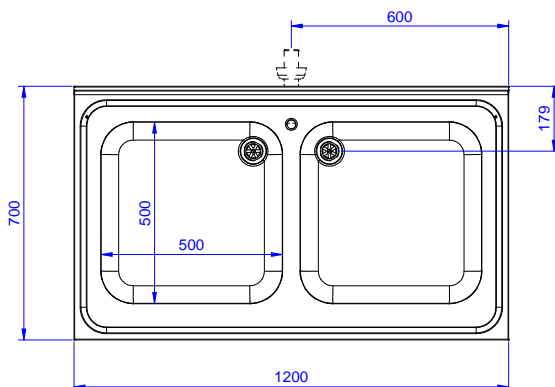

Zkrácená specifikace

Položka č.

Nerezová konstrukce z AISI304. 50mm silná pracovní deska z AISI 304, 1mm, se zvýšeným okrajem po obvodu proti přetékání vody. Zadní zvýšený límeč V=100mm s integrovaným oblým rohem. Nerezové čtvercové nohy 40x40mm, výškově stavitelné (+/-20mm).

2 zakrytované dřezy 500x500x300mm každý, s přepadovou trůbkou.

Konstrukce

- Pracovní deska 50 mm vysoká, vyrobená z ušlechtilé nerez oceli AISI 304 10/10, opatřena zvýšeným okrajem stran zamezujícím stékání vody.
- Čtvercové nohy z uzavřených profilů 40x40 mm z nerez oceli AISI 304 s možností výškové úpravy.
- Snadná instalace desky na nohy, jednoduchá instalace baterie zezadu.
- Dodáváno v demontovaném stavu.
- K dispozici bohatá nabídka vodovodních baterií (extra příslušenství), které splní veškeré požadavky.
- Zadní zvýšený límeč 100mm s oblým hygienickým rohem s rádiusem 10mm, 13mm silný určený k umístění ke zdi.

SCHVÁLENO: _____

Zepředu

Boční

D = Odpad

Shora

Hlavní informace

Vnější rozměry, Šířka	1200 mm
132808 (LG1225PN)	700 mm
Vnější rozměry, Hloubka	700 mm
Vnější rozměry, Výška	1000 mm
Zadní zvýšený límec, výška	100 mm
Zadní zvýšený límec, hloubka	13 mm
Zadní zvýšený límec, radius	R=10
Počet dřezů	2
Rozměry dřezu	600x500xH320
Síla pracovní desky	50 mm
Netto váha:	42 kg

 Nerezový program
 Mycí stůl se 2 dřezy, 1200mm

Společnost si vyhrazuje právo provádět změny v produktech bez předchozího upozornění. Všechny informace byly správné v době tisku.